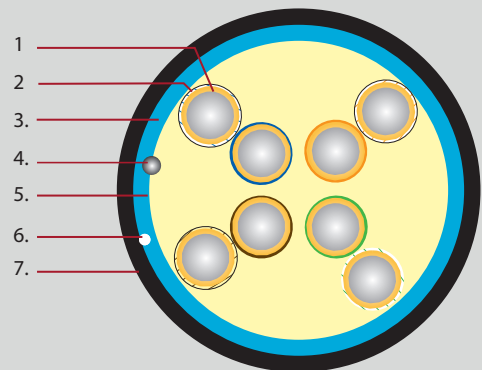

Lámina de Aluminio

Cobertura (%): 100%

Protección Contra interferencia electromagnética

Cable de descarga (Conductor a tierra)

Calibre: 26 AWG

Conductor flexible: Si

Material: Cobre Estañado

Aislamiento de cada conductor

Material de Aislamiento: Polietileno (PE)

Diámetro aislamiento: 0.863 mm

Color de cada par

Par 1: Azul & Azul/Blanco

Par 2: Anaranjado & Anaranjado/Blanco

Par 3: Verde & Verde/ Blanco

Par 4: Marrón & Marrón/Blanco

Corriente recomendada Max: 2.2 Amp. por conductor a 25°C

Tensión max Recomendada: 35 Lbs

Empaque

Presentación: Carrete de madera 1000 FT (305mts).

**DIXON 3057
4P x 24 AWG – STP CAT5E**

1. Conductor de Aluminio recubierto en Cobre
2. Aislamiento Polietileno (PE)
3. Pantalla de Aluminio
4. Cable descarga a tierra
5. Foil Transparente de Mylar
6. Cordón de Apertura
7. Chaqueta para Exteriores